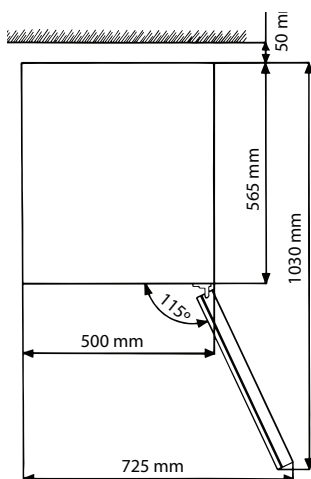

Glazen deur met naadloos RVS lijst of luxe glazen deur met zwarte afwerking.

Bovenaanzicht maatvoering.

Schema flessenindeling.

Algemeen

| | |
|------------------------------|----------------------------|
| Type | Vrijstaand |
| Aantal flessen* | 77 |
| Aantal flessen bovenste zone | 35* |
| Aantal flessen onderste zone | 42 |
| Kleur behuizing | Zwart |
| Koeltechniek | Compressor |
| Aantal lagen | 10 |
| Materiaal wijnkast | Staal |
| Materiaal deur | 2-laags Low-E isolatieglas |
| Materiaal wijnrekken | Hout, uitschuifbaar |
| Koolstoffilters | Ja |
| Geschikt voor inbouw | Nee |

Afmetingen en gewicht

| | |
|-----------|------------------|
| H x B x D | 128 x 50 x 60 cm |
| Gewicht | 45 kg |

Energie en vermogen

| | |
|-----------------|--------------|
| Energieklasse | G |
| Energieverbruik | 151 kWh/jaar |
| Geluidsniveau | 39dBA |