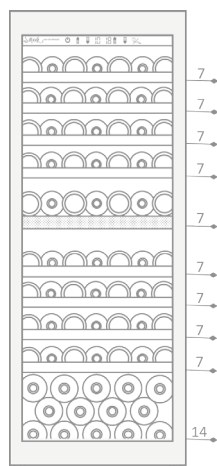

WINE KLIMA D77T

Home

Een luxe, strak en slank vormgegeven wijnklimaatkast voor vrijstaande plaatsing. Door zijn afmetingen bij uitstek geschikt voor plaatsing in uw keuken, woonkamer of kantoor.

- ✓ Vrijstaande plaatsing
- ✓ Energiezuinig, stil en trillingsvrij
- ✓ Luxe, zwart glazen deur met UV-filter
- ✓ Open deur alarm
- ✓ Met verwarmingselement voor koude ruimtes

Glazen deur met naadloos RVS lijst of luxe glazen deur met zwarte afwerking.

Bovenaanzicht maatvoering.

Schema flessenindeling.

Algemeen

| | |
|------------------------------|----------------------------|
| Type | Vrijstaand |
| Aantal flessen* | 77 |
| Aantal flessen bovenste zone | 35* |
| Aantal flessen onderste zone | 42 |
| Kleur behuizing | Zwart |
| Koeltechniek | Compressor |
| Aantal lagen | 10 |
| Materiaal wijnkast | Staal |
| Materiaal deur | 2-laags Low-E isolatieglas |
| Materiaal wijnrekken | Hout, uitschuifbaar |
| Koolstoffilters | Ja |
| Geschikt voor inbouw | Nee |

Afmetingen en gewicht

| | |
|-----------|------------------|
| H x B x D | 128 x 50 x 60 cm |
| Gewicht | 45 kg |

Energie en vermogen

| | |
|-----------------|--------------|
| Energieklasse | G |
| Energieverbruik | 151 kWh/jaar |
| Geluidsniveau | 39dBA |